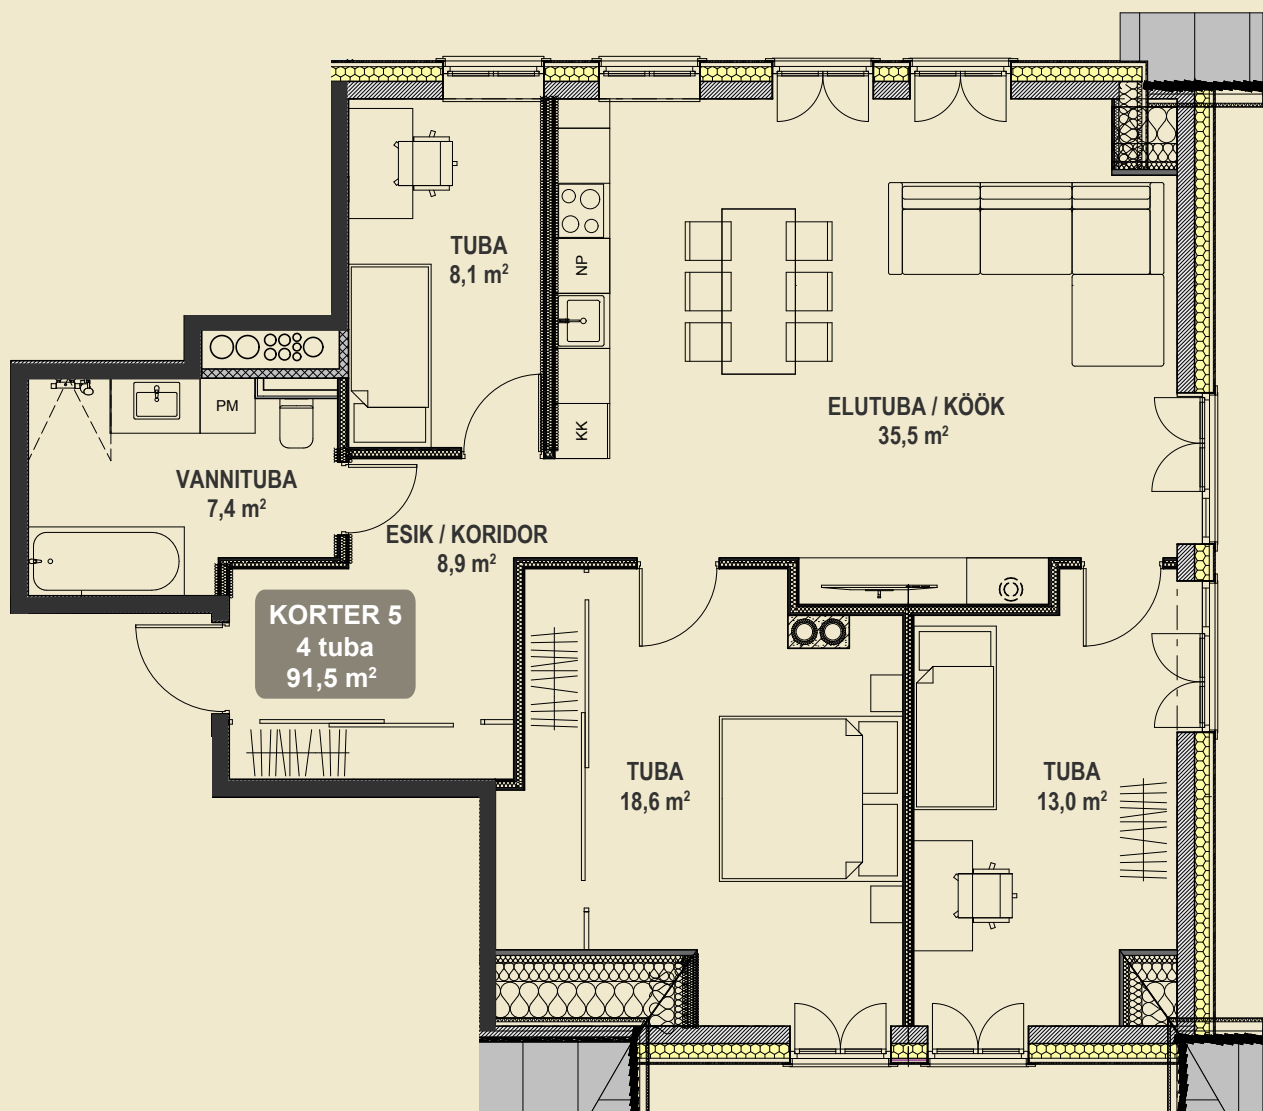

VESIVÄRAVA 9

Kodu rahulikus ja rohelises Kadrioru sisekvartalis

Vesivärava 9 - 5

Korrus	3
Tube	4
Pindala	91,5 m ²

* Müügimaterjalides olevad plaanid on illustratiivsed ja müüdavate pindade lõplikud suurused võivad muutuda.